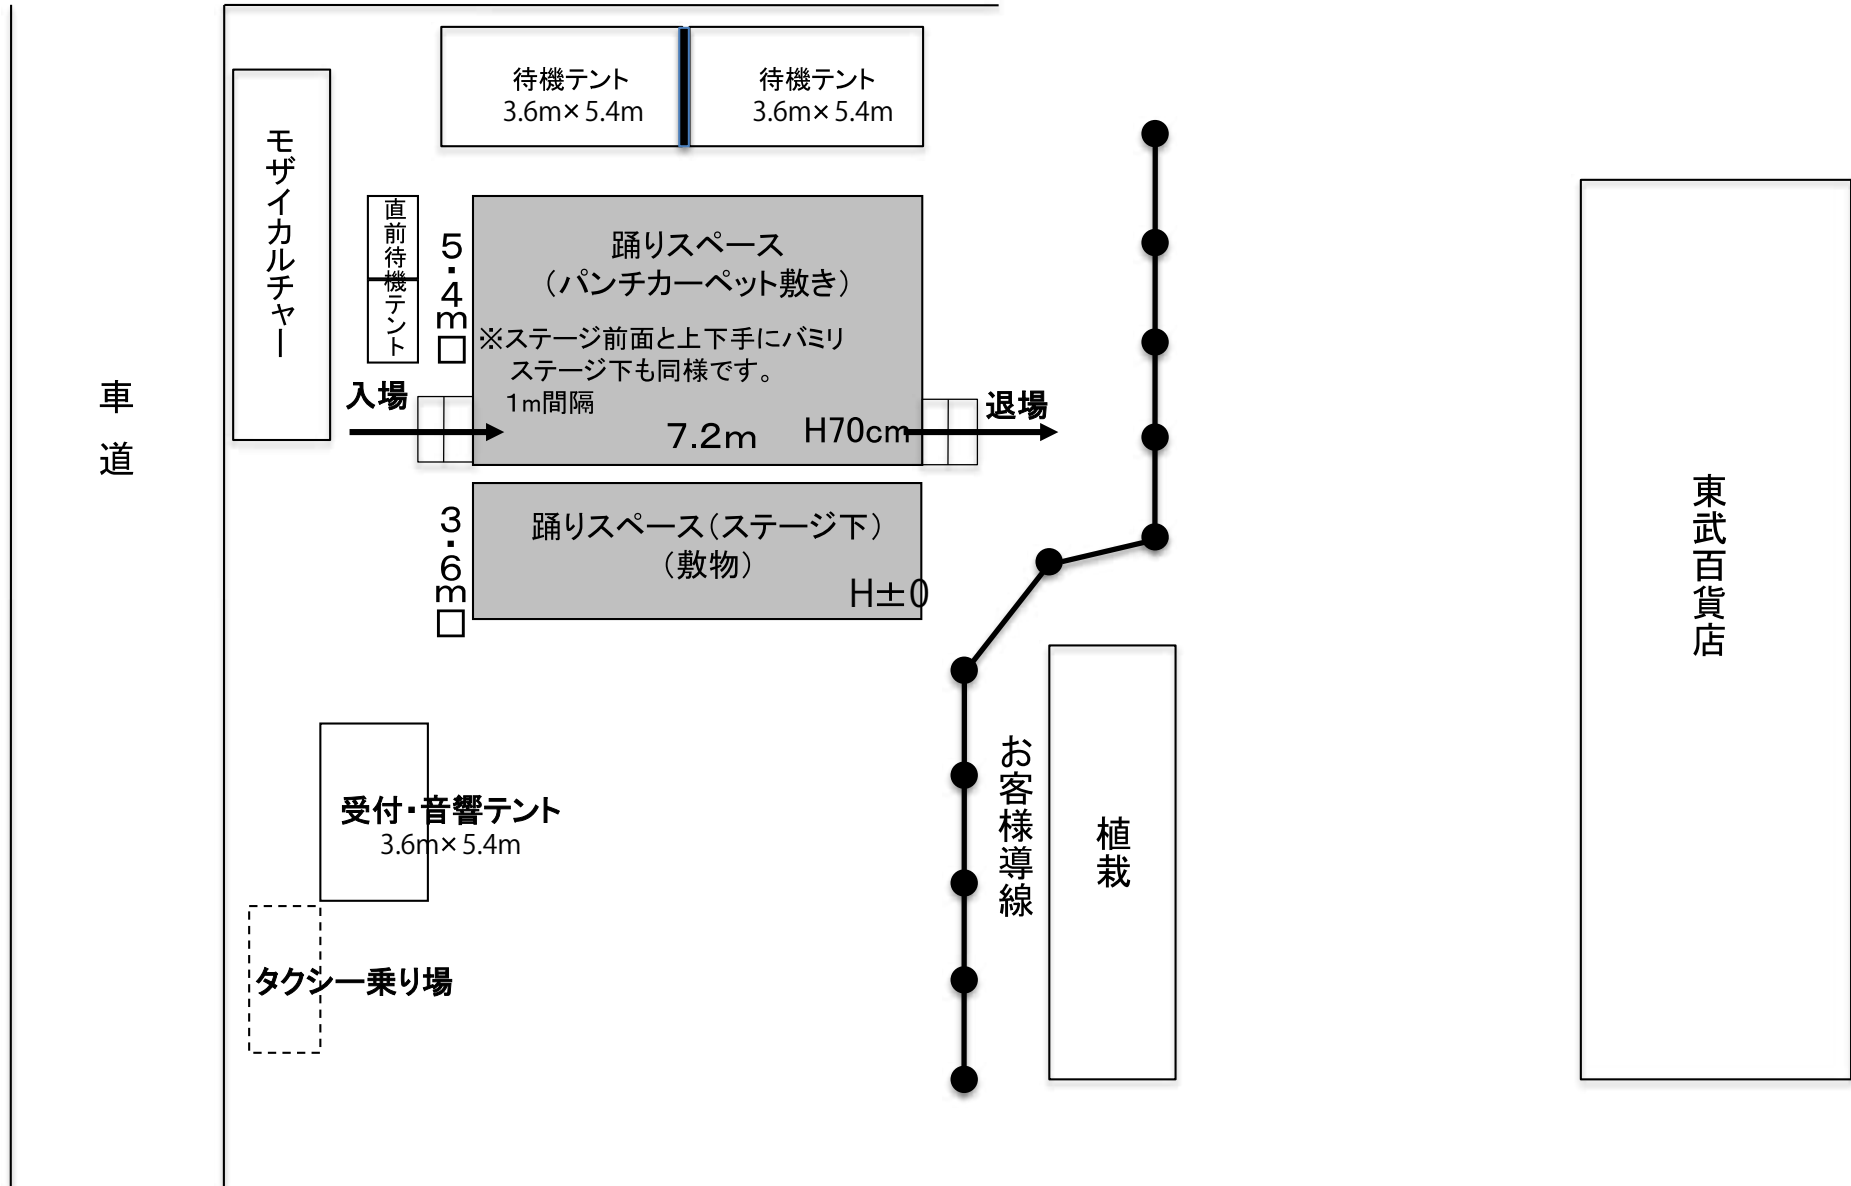

# 東京フラフェスタin池袋2017

【メイン会場：池袋西口公園常設ステージ】 W9m×D5m／ステージ下W12m×D3.6m

# 東京フラフェスタin池袋2017

【池袋西口駅前広場会場:池袋西口駅前広場特設ステージ】 W7.2m× D5.4m× 約0.7m/ステージ下 W7.2m× D3.6m

# 東京フラフェスタin池袋2017

【東武会場:東武百貨店8F屋上ステージ】 W8m×D3.3m / ステージ下 W9m×D4.5m

# 東京フラフェスタin池袋2017

【サンシャイン会場:サンシャインシティB1噴水広場ステージ】 W14m x D5m