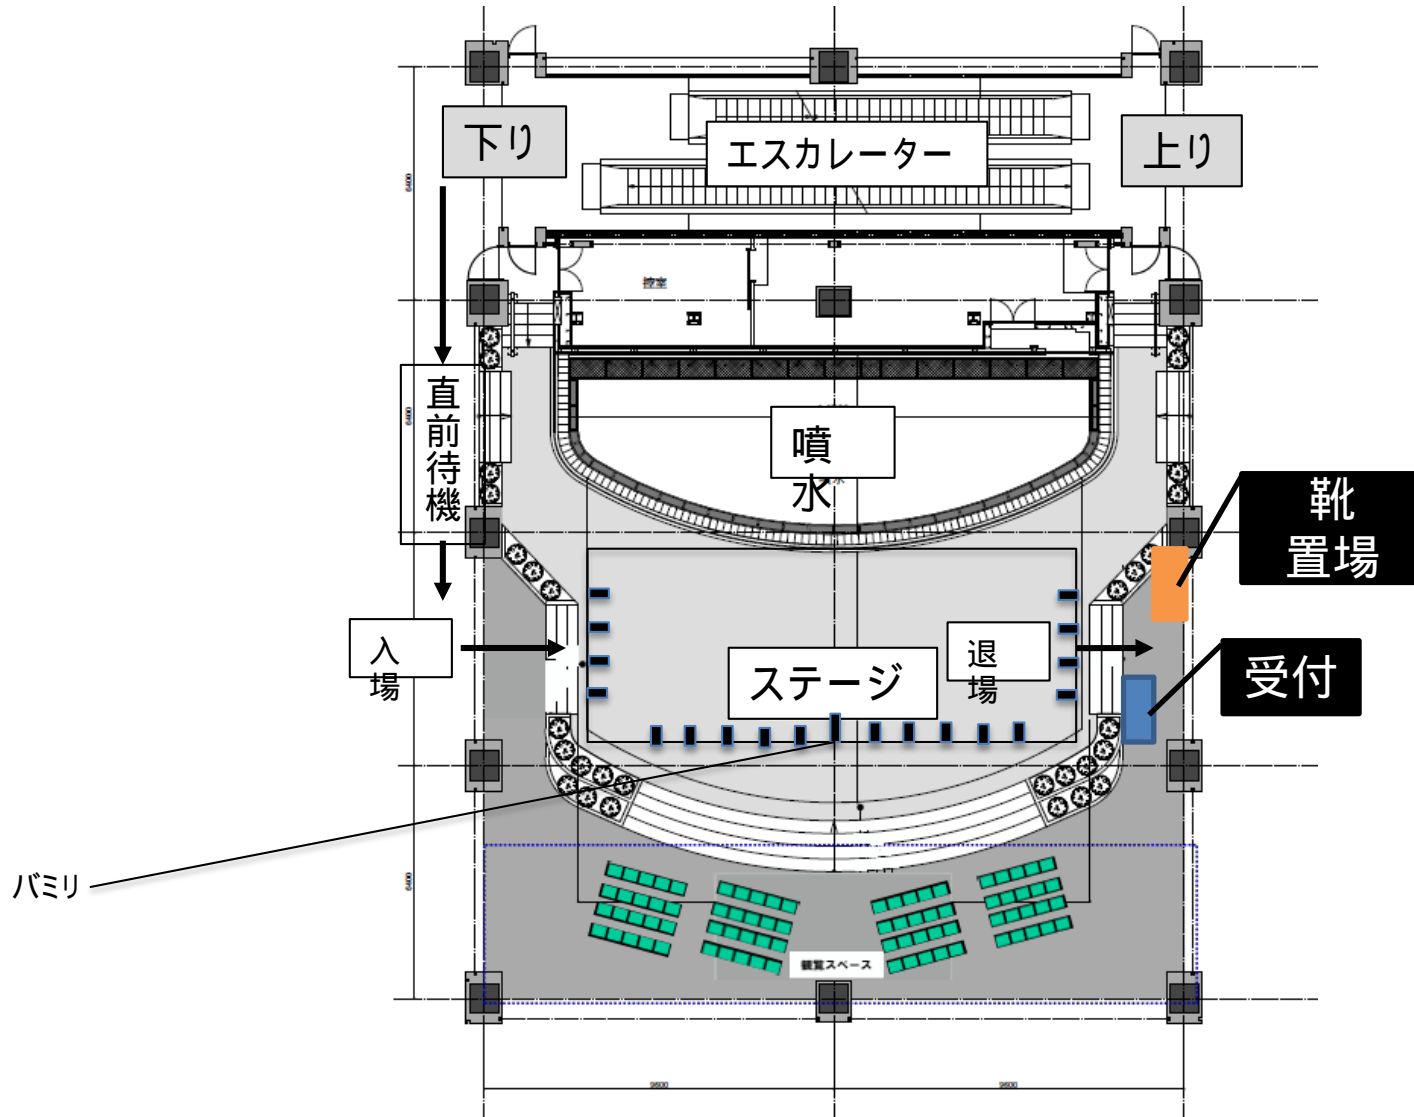

# 東京フラフェスタin池袋2017

【メイン会場：池袋西口公園常設ステージ】 W9m×D5m／ステージ下W12m×D3.6m

# 東京フラフェスタin池袋2017

【池袋西口駅前広場会場:池袋西口駅前広場特設ステージ】 W7.2m× D5.4m× 約0.7m/ステージ下 W7.2m× D3.6m

# 東京フラフェスタin池袋2017

【東武会場:東武百貨店8F屋上ステージ】 W8m×D3.3m / ステージ下 W9m×D4.5m

# 東京フラフェスタin池袋2017

【サンシャイン会場:サンシャインシティB1噴水広場ステージ】 W14m x D5m