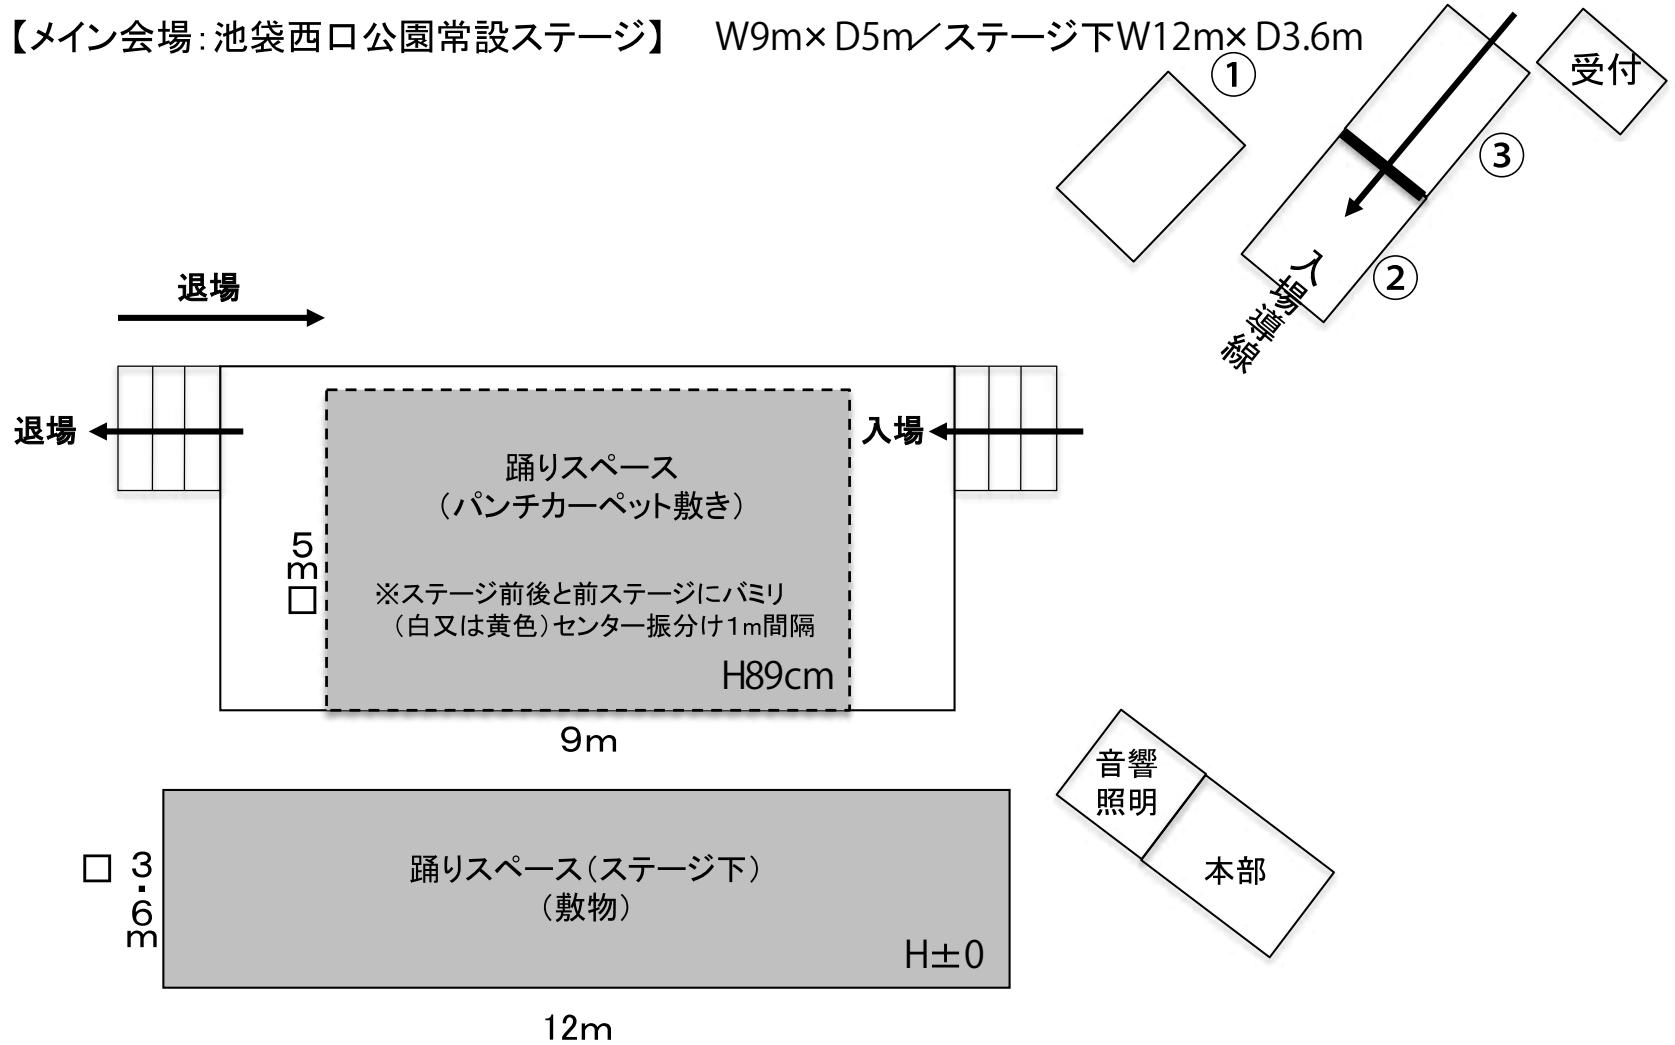

# 東京フラフェスタin池袋2017

【メイン会場：池袋西口公園常設ステージ】 W9m×D5m／ステージ下W12m×D3.6m

# 東京フラフェスタin池袋2017

【池袋西口駅前広場会場:池袋西口駅前広場特設ステージ】 W7.2m× D5.4m× 約0.7m/ステージ下 W7.2m× D3.6m