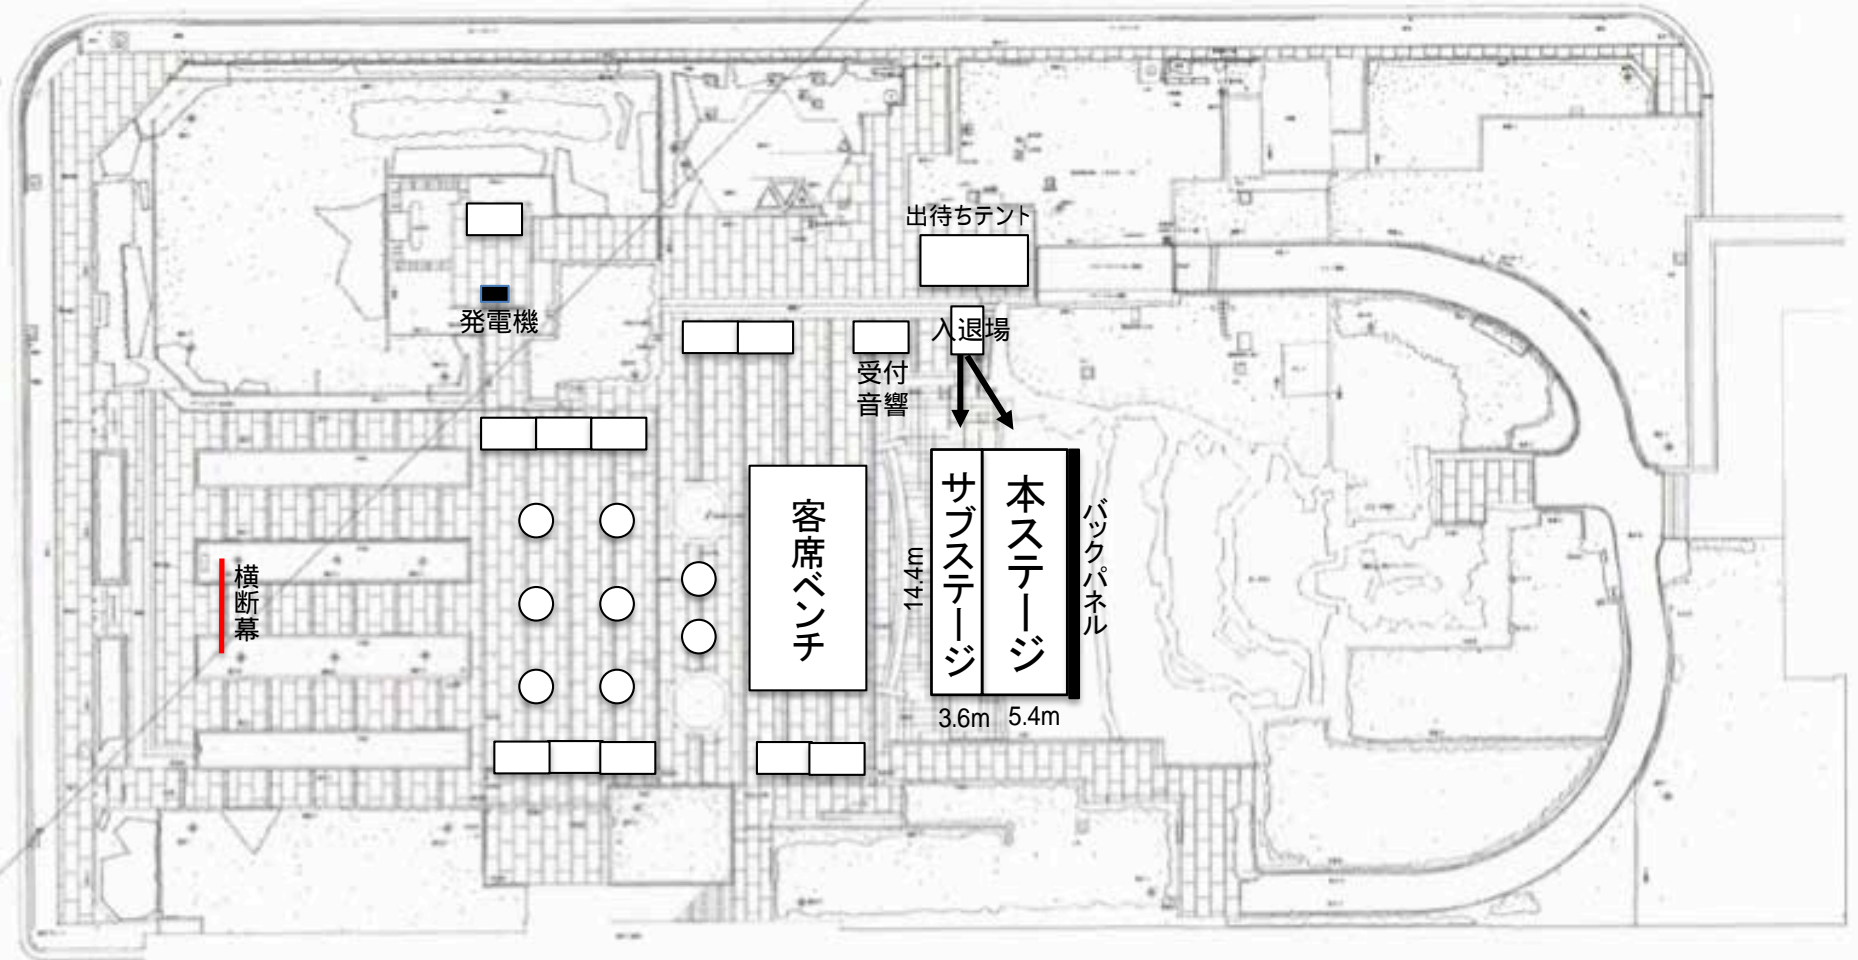

# 東京フラフェスタin池袋2017

【サンシャイン会場:サンシャインシティB1噴水広場ステージ】 W14m x D5m

# 東京フラフェスタin池袋2017

【豊島区役所: センタースクエア会場(1F)】 W8m × D3.6m × H0.6m / ステージ下 W8m × D3.6m

# 東京フラフェスタin池袋2017

【東池袋中央公園会場】 本ステージW14.4m × D5.4m / サブステージW14.4m × D3.6m

横断幕: W4500 × H900

東京フラフェスタin池袋2017

【大塚駅南口駅前広場「トランパル大塚」】

未定