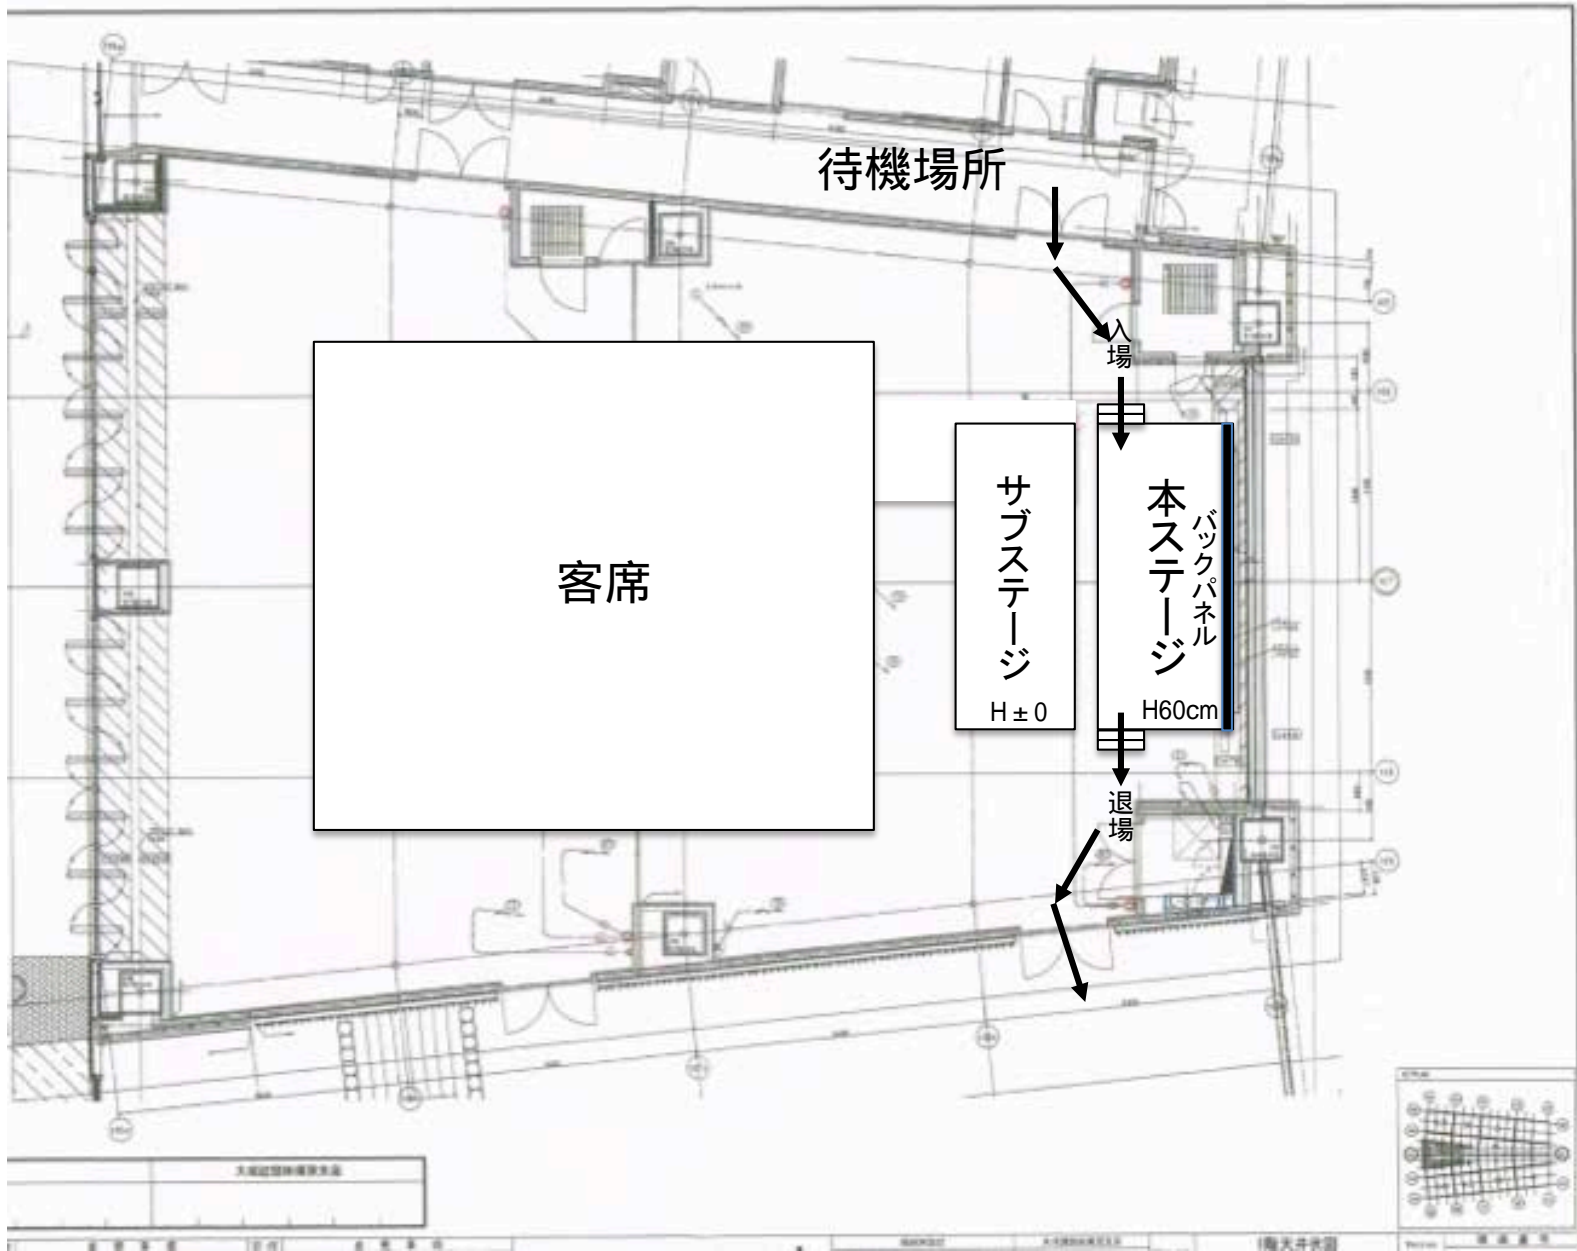

# 東京フラフェスタin池袋2017

【池袋西口駅前広場会場:池袋西口駅前広場特設ステージ】 W7.2m× D5.4m× 約0.7m/ステージ下 W7.2m× D3.6m

# 東京フラフェスタin池袋2017

【東武会場:東武百貨店8F屋上ステージ】 W8m×D3.3m / ステージ下 W9m×D4.5m

# 東京フラフェスタin池袋2017

【サンシャイン会場:サンシャインシティB1噴水広場ステージ】 W14m x D5m

# 東京フラフェスタin池袋2017

【豊島区役所: センタースクエア会場(1F)】 W8m × D3.6m × H0.6m / ステージ下 W8m × D3.6m