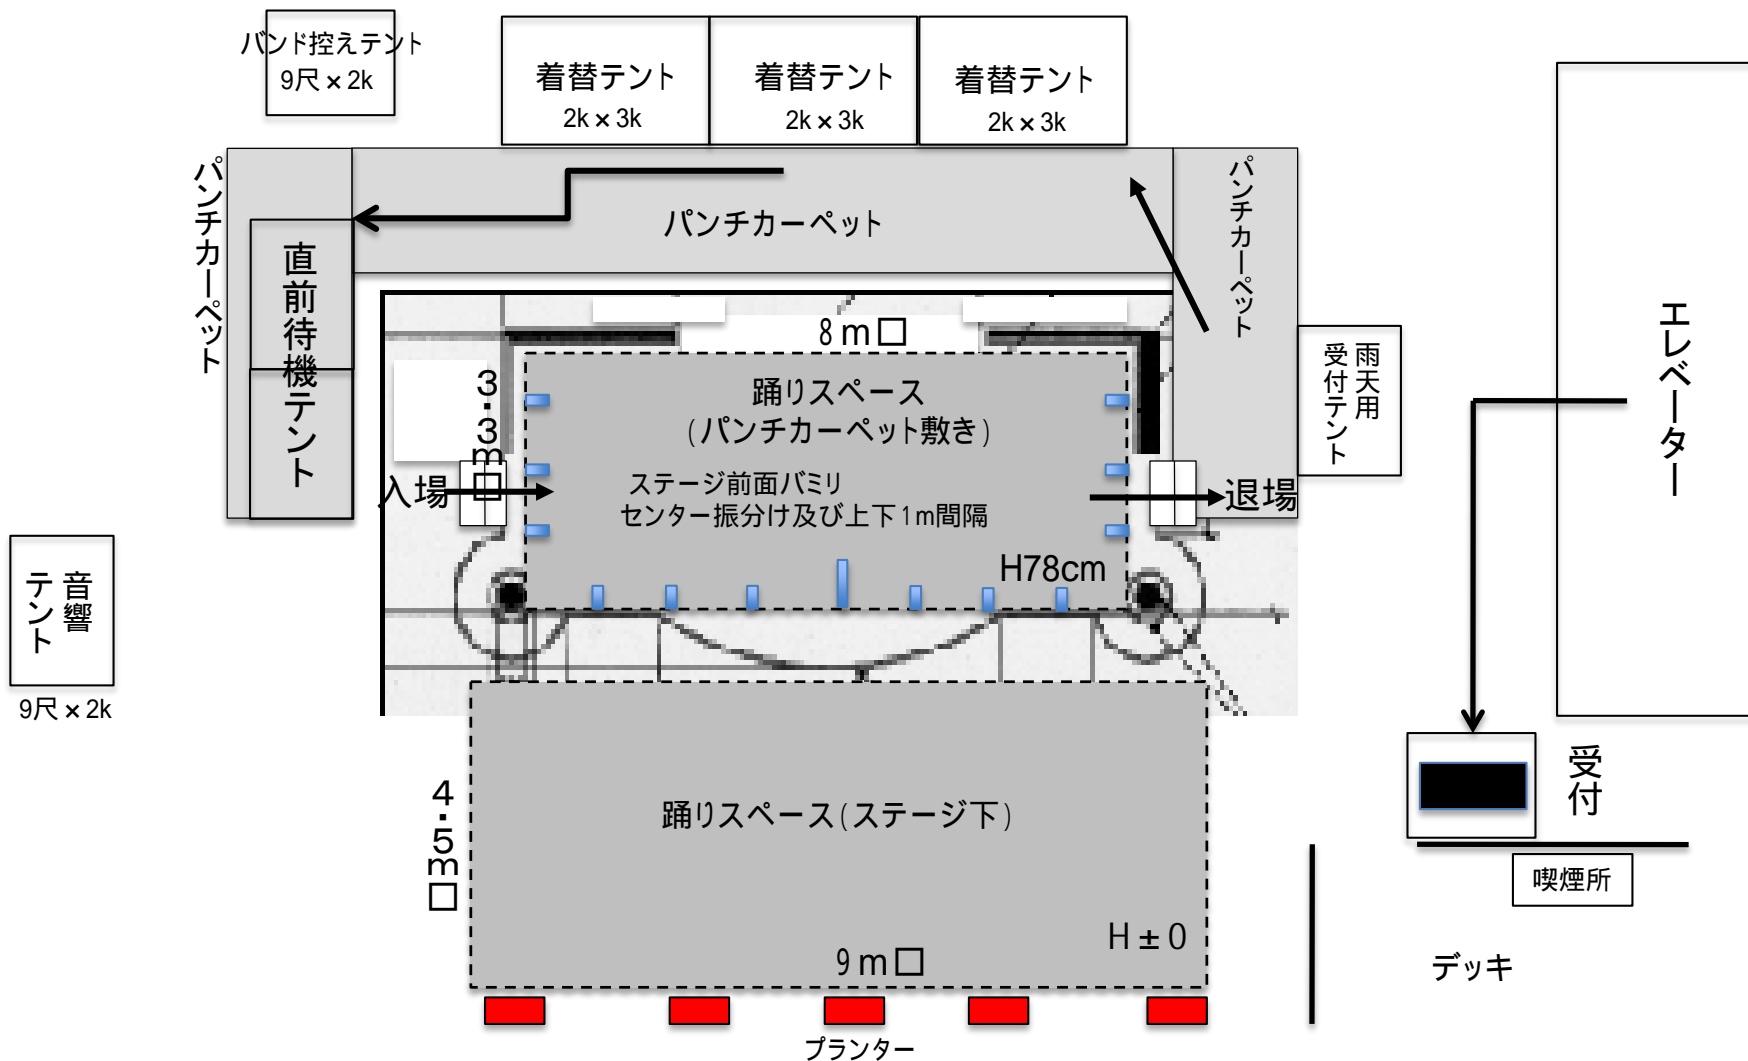

# 東京フラフェスタin池袋2017

【メイン会場：池袋西口公園常設ステージ】 W9m×D5m／ステージ下W12m×D3.6m

# 東京フラフェスタin池袋2017

【池袋西口駅前広場会場:池袋西口駅前広場特設ステージ】 W7.2m× D5.4m× 約0.7m/ステージ下 W7.2m× D3.6m

# 東京フラフェスタin池袋2017

【東武会場:東武百貨店8F屋上ステージ】 W8m×D3.3m / ステージ下 W9m×D4.5m

# 東京フラフェスタin池袋2017

【サンシャイン会場:サンシャインシティB1噴水広場ステージ】 W14m x D5m