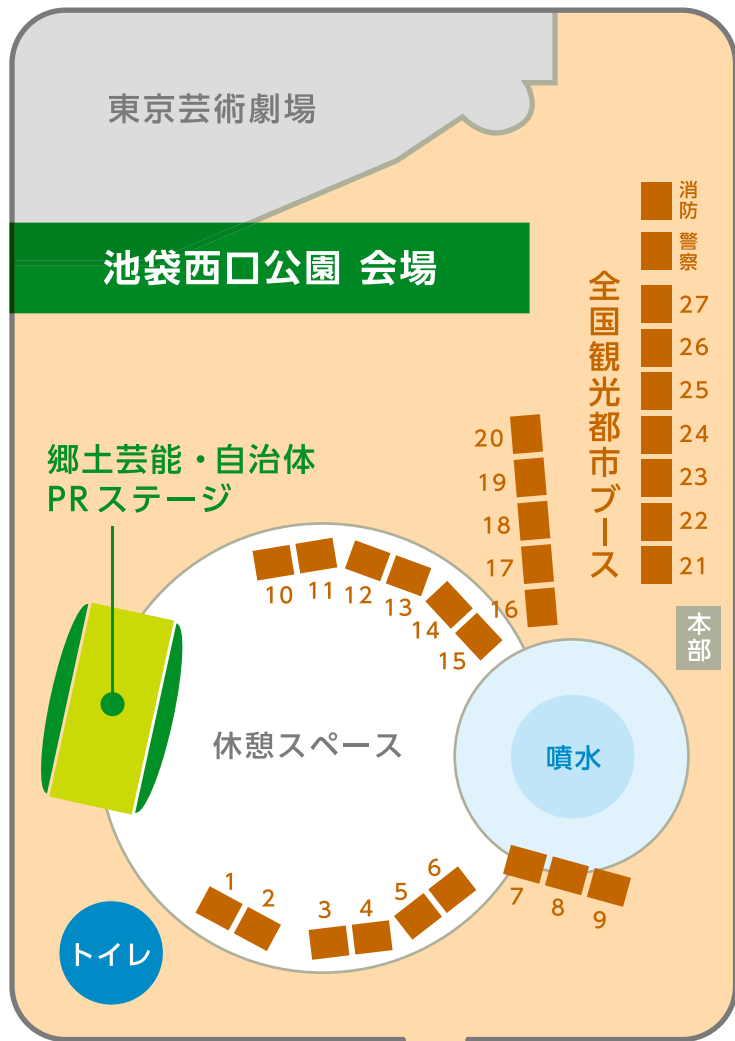

豊島区観光協会50周年記念 東日本大震災復興支援事業

2011.11/5(土) 6(日) 12:00-18:00
(6日は11:00 START)

会場：池袋駅西口駅前広場・池袋西口公園・アゼリア通り

出店自治体：青森県 十和田市、山形県 遊佐町、岩手県(二戸市、奥州市、北上市、八幡平市)、秋田県 能代市
福島県(猪苗代町、いわき市、二本松市、只見町)、宮城県、宮城県 大崎市、栃木県(那須烏山市、那珂川町)
長野県(箕輪町、立科町)、新潟県(魚沼市観光協会、湯沢町、津南町)、富山県、岐阜県 関市、埼玉県(川越市
秩父市、秩父観光協会)、静岡県 浜松市、長崎県 長崎市 (以上順不同・敬称略)

全国観光都市PR展 会場マップ

池袋西口公園会場：出店自治体

- | | | |
|---------------|-----------------|------------------|
| 1. 岩手県 八幡平市 | 10. 福島県 只見町 | 19. 新潟県 湯沢町 |
| 2. 栃木県 那須烏山市 | 11. 新潟県 魚沼市観光協会 | 20. 福島県 二本松市 |
| 3. 福島県 猪苗代町 | 12. 福島県 いわき市 | 21. 長野県 箕輪町 |
| 4. 秋田県 能代市 | 13. 長崎県 長崎市 | 22. 岐阜県 関市 |
| 5. 新潟県 津南町 | 14. 青森県 十和田市 | 23. 岩手県 奥州市 |
| 6. 栃木県 那珂川町 | 15. 山形県 遊佐町 | 24. 岩手県 北上市 |
| 7. 埼玉県 川越市 | 16. 宮城県 | 25. 静岡県 浜松市 |
| 8. 埼玉県 秩父市 | 17. 宮城県 大崎市 | 26. 長野県 立科町 |
| 9. 埼玉県 秩父観光協会 | 18. 岩手県 二戸市 | 27. 富山県 豊島区富山県人会 |